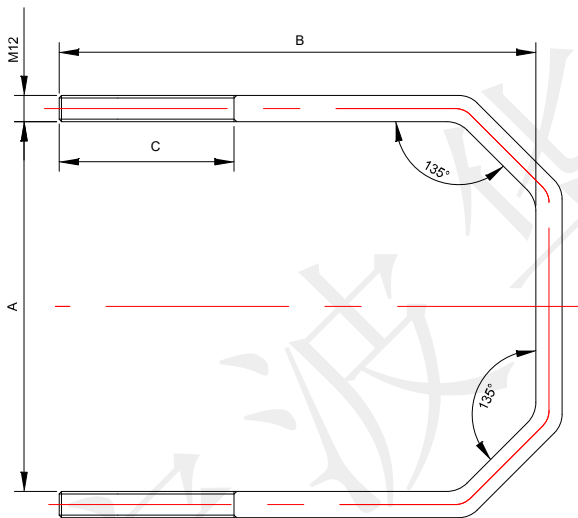

信号灯安装支架

信号灯安装支架（带垂直方向调节）

名称	A	B	C	适用灯杆尺寸
小号抱箍	115	150	80	70-115
中号抱箍	140	175	50	120-140
大号抱箍	170	200	50	145-200
超大号抱箍	240	280	50	200-240

支架抱箍

信号灯安装脚

备注1：出厂时标配常规信号灯安装脚，如需加长安装脚请在订货时说明；

备注2：信号灯安装支架及抱箍需另外购买或按尺寸向灯杆厂家订购。