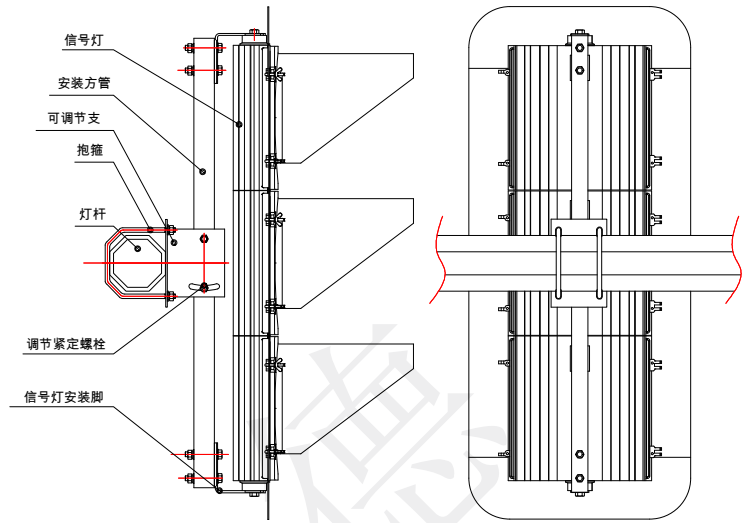

信号灯安装支架

信号灯安装支架（带垂直方向调节）

名称	A	B	C	适用灯杆尺寸
小号抱箍	115	150	80	70-115
中号抱箍	140	175	50	120-140
大号抱箍	170	200	50	145-200
超大号抱箍	240	280	50	200-240

支架抱箍

信号灯安装脚

备注1：出厂时标配常规信号灯安装脚，如需加长安装脚请在订货时说明；

备注2：信号灯安装支架及抱箍需另外购买或按尺寸向灯杆厂家订购。