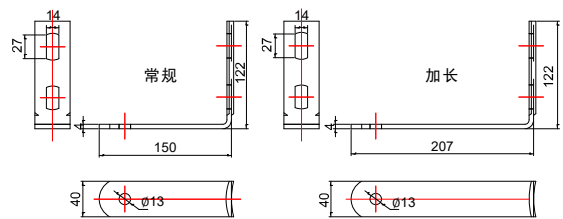

信号灯安装支架

信号灯安装支架（带垂直方向调节）

名称	A	B	C	适用灯杆尺寸
小号抱箍	115	150	80	70-115
中号抱箍	140	175	50	120-140
大号抱箍	170	200	50	145-200
超大号抱箍	240	280	50	200-240

支架抱箍

信号灯安装脚

备注1：出厂时标配常规信号灯安装脚，如需加长安装脚请在订货时说明；

备注2：信号灯安装支架及抱箍需另外购买或按尺寸向灯杆厂家订购。